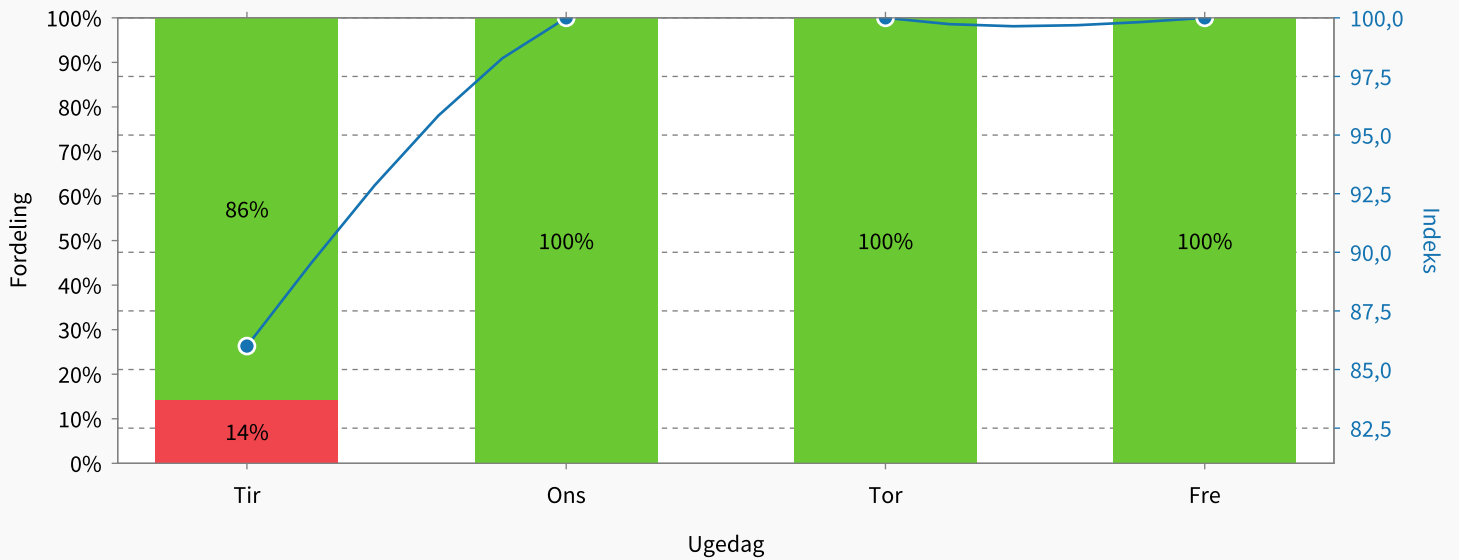

Hvor tilfreds er du med vores service ?

97%
29 svar.

0%
0 svar.

0%
0 svar.

3%
1 svar.

Indeks: 97.0

Svar: 30

Ugedagsfordeling

Timemæssig fordeling

Samme spørgsmål, sammenlignet med ugen før