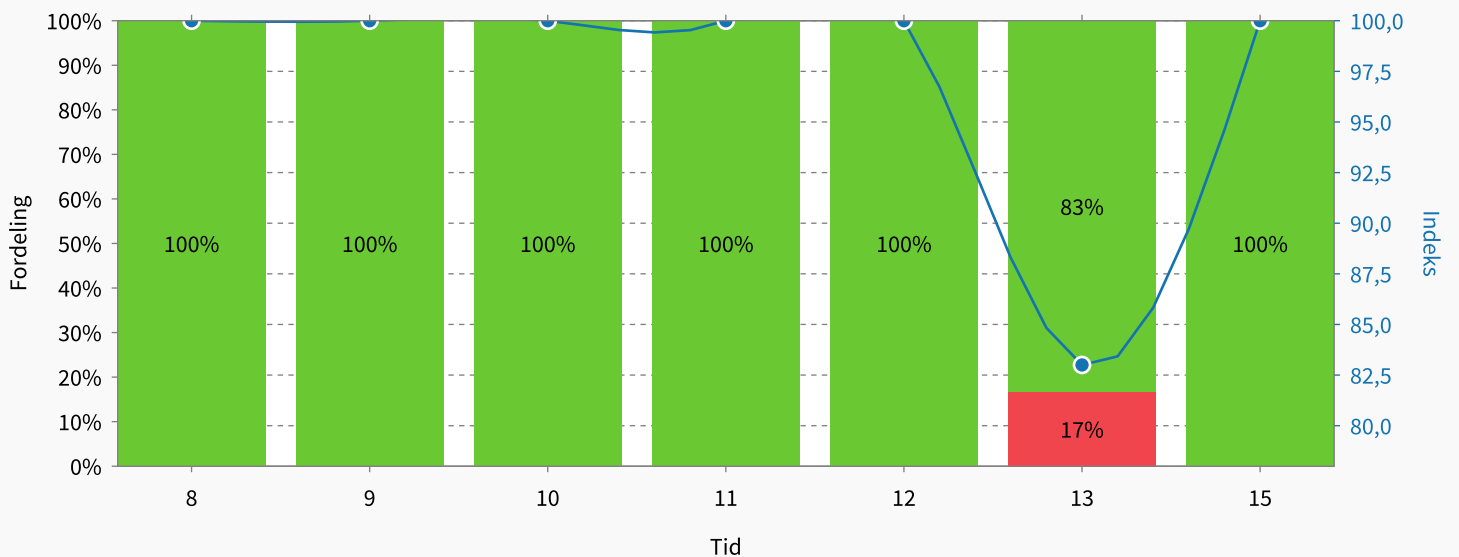

Hvor tilfreds er du med vores service ?

97%
29 svar.

0%
0 svar.

0%
0 svar.

3%
1 svar.

Indeks: 97.0

Svar: 30

Ugedagsfordeling

Timemæssig fordeling

Samme spørgsmål, sammenlignet med ugen før